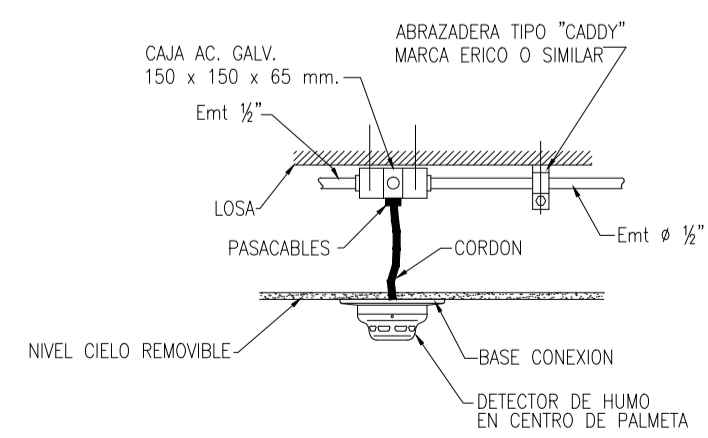

PLANTA PISO 12
ESCALA 1:50

DETALLE MONTAJE DETECTOR DE HUMO EN CIELO FALSO DESMONTABLE
ESC. 5/E

DETALLE MONTAJE SIRENA EN CIELO DESMONTABLE
ESC. 5/E

DETALLE MONTAJE PARLANTE EN CIELO DESMONTABLE
ESC. 5/E

DETALLE MONTAJE MINI DOMO EN CIELO FALSO DESMONTABLE
ESC. 5/E

ESQUEMA DE MONTAJE CONTROL DE ACCESO
ESC. 5/E

SIMBOLOGIA	
CANTIDAD	INCENDIO
1	⊕ SENSOR DE TEMPERATURA
16	⊕ SENSOR DE HUMO MONTADO EN CIELO
5	⊕ PARLANTE DE AUDIO EVACUACION
2	⊕ SIRENA CON LUZ ESTROBOSCOPICA
2	⊕ PALANCA DE INCENDIO
CONTROL DE ACCESO	
1	⊕ UCA UNIDAD DE CONTROL DE ACCESO DE 8 PUERTAS
6	⊕ LECTOR DE TARJETA
3	⊕ PULSADOR DE APERTURA EMERGENCIA
2	⊕ CERRADURA ELECTRO MAGNETICA
1	⊕ CERRADURA PUERTA VAIVEN
1	⊕ PULSADOR DE APERTURA MANUAL
CCTV	
1	⊕ CAMARA CCTV TIPO MINI DOMO Fija MULTIVIEW DE 2 LENTES DE 8mm