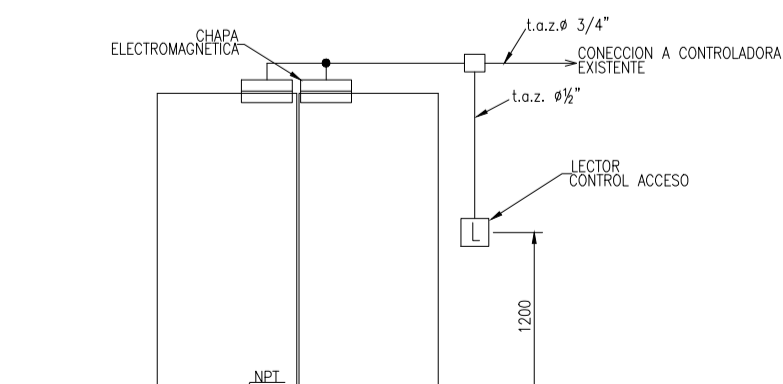

PLANTA PISO 12
ESCALA 1:50

DETALLE MONTAJE DETECTOR DE HUMO EN CIELO FALSO DESMONTABLE
ESC. 5/E

DETALLE MONTAJE SIRENA EN CIELO DESMONTABLE
ESC. 5/E

DETALLE MONTAJE PARLANTE EN CIELO DESMONTABLE
ESC. 5/E

DETALLE MONTAJE MINI DOMO EN CIELO FALSO DESMONTABLE
ESC. 5/E

ESQUEMA DE MONTAJE CONTROL DE ACCESO
ESC. 5/E

SIMBOLOGIA	
CANTIDAD	INCENDIO
1	⊕ SENSOR DE TEMPERATURA
16	⊕ SENSOR DE HUMO MONTADO EN CIELO
5	⊕ PARLANTE DE AUDIO EVACUACION
2	⊕ SIRENA CON LUZ ESTROBOSCOPICA
2	⊕ PALANCA DE INCENDIO
CONTROL DE ACCESO	
1	⊕ UCA UNIDAD DE CONTROL DE ACCESO DE 8 PUERTAS
6	⊕ LECTOR DE TARJETA
3	⊕ PULSADOR DE APERTURA EMERGENCIA
2	⊕ CERRADURA ELECTRO MAGNETICA
1	⊕ CERRADURA PUERTA VAIVEN
1	⊕ PULSADOR DE APERTURA MANUAL
CCTV	
1	⊕ CAMARA CCTV TIPO MINI DOMO Fija MULTIVIEW DE 2 LENTES DE 8mm

CANALIZACION	
—	CANALIZACION DETECCION
- - -	CANALIZACION PARLANTE
- · - · -	CONTROL DE ACCESO
- · - · -	CANALIZACION CCTV

NOTAS :

1.- TODAS LAS CANALIZACIONES DEL SISTEMA DE DETECCION SE EJECUTARAN EN TUBO DE ACERO ZINCADO (t.o.z.) Ø 5/8" SALVO INDICACION CONTRARIA (S.L.C.)