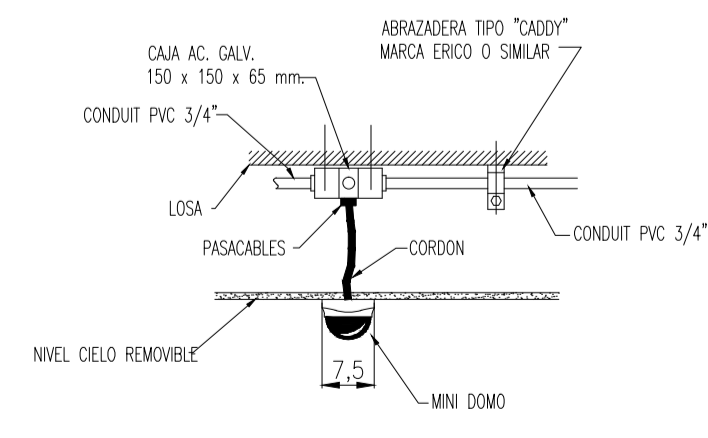

PLANTA PISO 12
ESCALA 1:50

DETALLE MONTAJE DETECTOR DE HUMO EN CIELO FALSO DESMONTABLE
ESC. 5/E

DETALLE MONTAJE SIRENA EN CIELO DESMONTABLE
ESC. 5/E

DETALLE MONTAJE PARLANTE EN CIELO DESMONTABLE
ESC. 5/E

DETALLE MONTAJE MINI DOMO EN CIELO FALSO DESMONTABLE
ESC. 5/E

ESQUEMA DE MONTAJE CONTROL DE ACCESO
ESC. 5/E

SIMBOLOGIA	
CANTIDAD	INCENDIO
1	⊕ SENSOR DE TEMPERATURA
16	⊕ SENSOR DE HUMO MONTADO EN CIELO
5	⊕ PARLANTE DE AUDIO EVACUACION
2	⊕ SIRENA CON LUZ ESTROBOSCOPICA
2	⊕ PALANCA DE INCENDIO
CONTROL DE ACCESO	
1	⊕ UCA UNIDAD DE CONTROL DE ACCESO DE 8 PUERTAS
6	⊕ LECTOR DE TARJETA
3	⊕ PULSADOR DE APERTURA EMERGENCIA
2	⊕ CERRADURA ELECTRO MAGNETICA
1	⊕ CERRADURA PUERTA VAIVEN
1	⊕ PULSADOR DE APERTURA MANUAL
CCTV	
1	⊕ CAMARA CCTV TIPO MINI DOMO Fija MULTIVIEW DE 2 LENTES DE 8mm