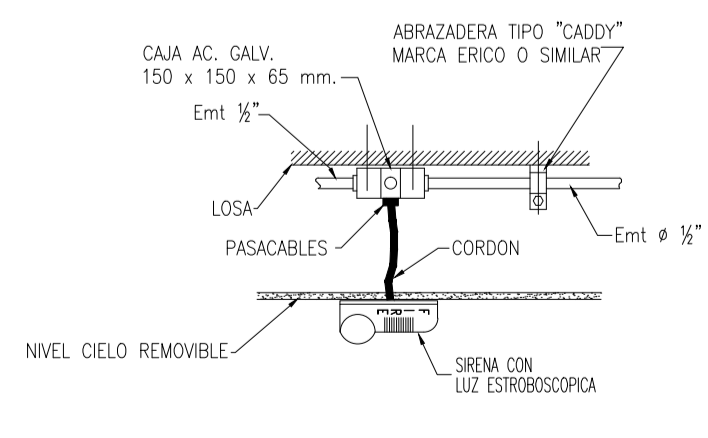

PLANTA PISO 12
ESCALA 1:50

DETALLE MONTAJE DETECTOR DE HUMO EN CIELO FALSO DESMONTABLE
ESC. 5/E

DETALLE MONTAJE SIRENA EN CIELO DESMONTABLE
ESC. 5/E

DETALLE MONTAJE PARLANTE EN CIELO DESMONTABLE
ESC. 5/E

DETALLE MONTAJE MINI DOMO EN CIELO FALSO DESMONTABLE
ESC. 5/E

ESQUEMA DE MONTAJE CONTROL DE ACCESO
ESC. 5/E

SIMBOLOGIA	
CANTIDAD	INCENDIO
1	⊕ SENSOR DE TEMPERATURA
16	⊕ SENSOR DE HUMO MONTADO EN CIELO
5	⊕ PARLANTE DE AUDIO EVACUACION
2	⊕ SIRENA CON LUZ ESTROBOSCOPICA
2	⊕ PALANCA DE INCENDIO
CONTROL DE ACCESO	
1	⊕ UCA UNIDAD DE CONTROL DE ACCESO DE 8 PUERTAS
6	⊕ LECTOR DE TARJETA
3	⊕ PULSADOR DE APERTURA EMERGENCIA
2	⊕ CERRADURA ELECTRO MAGNETICA
1	⊕ CERRADURA PUERTA VAIVEN
1	⊕ PULSADOR DE APERTURA MANUAL
CCTV	
1	⊕ CAMARA CCTV TIPO MINI DOMO Fija MULTIVIEW DE 2 LENTES DE 8mm

CANALIZACION	
—	CANALIZACION DETECCION
- - -	CANALIZACION PARLANTE
- · - · -	CONTROL DE ACCESO
- · - · -	CANALIZACION CCTV

NOTAS :

1.- TODAS LAS CANALIZACIONES DEL SISTEMA DE DETECCION SE EJECUTARAN EN TUBO DE ACERO ZINCADO (t.o.z.) Ø 5/8" SALVO INDICACION CONTRARIA (S.L.C.)