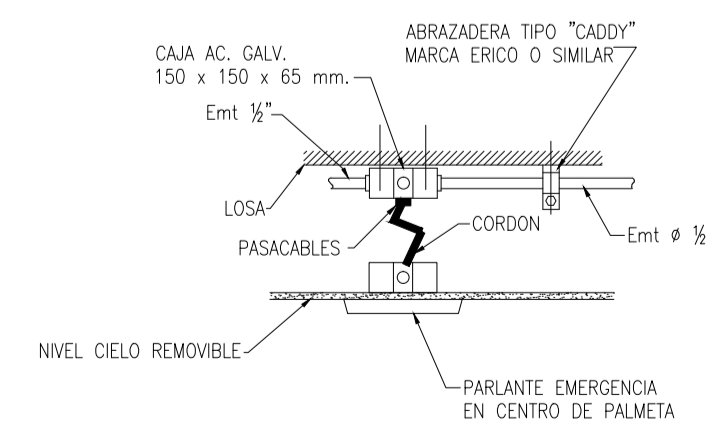

PLANTA PISO 12
ESCALA 1:50

DETALLE MONTAJE DETECTOR DE HUMO EN CIELO FALSO DESMONTABLE
ESC. 5/E

DETALLE MONTAJE SIRENA EN CIELO DESMONTABLE
ESC. 5/E

DETALLE MONTAJE PARLANTE EN CIELO DESMONTABLE
ESC. 5/E

DETALLE MONTAJE MINI DOMO EN CIELO FALSO DESMONTABLE
ESC. 5/E

ESQUEMA DE MONTAJE CONTROL DE ACCESO
ESC. 5/E

SIMBOLOGIA	
CANTIDAD	INCENDIO
1	⊕ SENSOR DE TEMPERATURA
16	⊕ SENSOR DE HUMO MONTADO EN CIELO
5	⊕ PARLANTE DE AUDIO EVACUACION
2	⊕ SIRENA CON LUZ ESTROBOSCOPICA
2	⊕ PALANCA DE INCENDIO
CONTROL DE ACCESO	
1	⊕ UCA UNIDAD DE CONTROL DE ACCESO DE 8 PUERTAS
6	⊕ LECTOR DE TARJETA
3	⊕ PULSADOR DE APERTURA EMERGENCIA
2	⊕ CERRADURA ELECTRO MAGNETICA
1	⊕ CERRADURA PUERTA VAIVEN
1	⊕ PULSADOR DE APERTURA MANUAL
CCTV	
1	⊕ CAMARA CCTV TIPO MINI DOMO Fija MULTIVIEW DE 2 LENTES DE 8mm

CANALIZACION	
—	CANALIZACION DETECCION
- - -	CANALIZACION PARLANTE
- · - · -	CONTROL DE ACCESO
- · - · -	CANALIZACION CCTV

NOTAS :

1.- TODAS LAS CANALIZACIONES DEL SISTEMA DE DETECCION SE EJECUTARAN EN TUBO DE ACERO ZINCADO (t.o.z.) Ø 5/8" SALVO INDICACION CONTRARIA (S.L.C.)